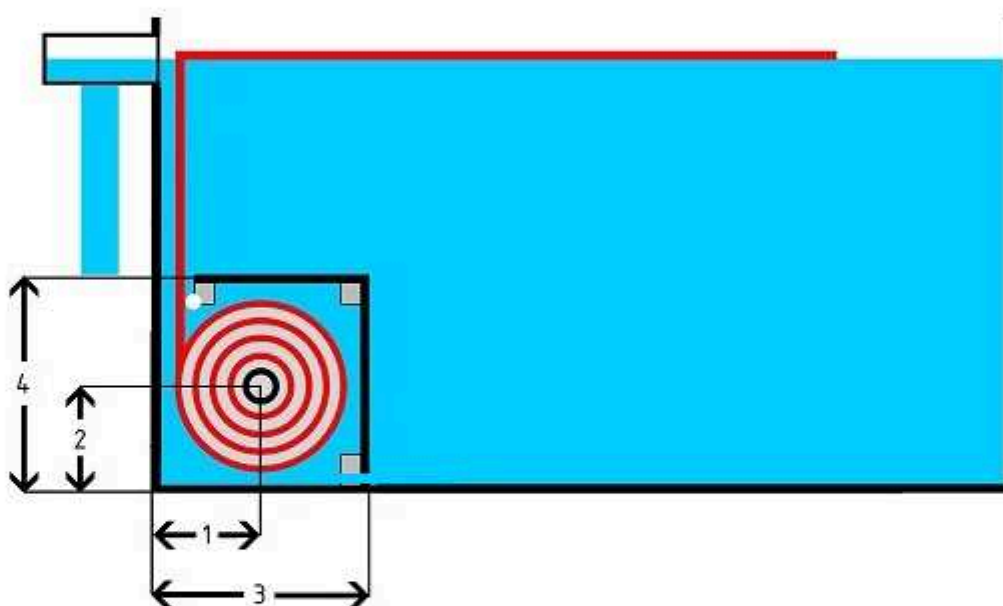

Nisza pod roletę podwodną: **Rys. 8**

DŁUGOŚĆ BASENU	1	2	3	4
do 6 m	29 cm	29 cm	84 cm	84 cm
do 8 m	31 cm	31 cm	88 cm	88 cm
do 10 m	33 cm	33 cm	91 cm	91 cm
do 12 m	35 cm	35 cm	94 cm	94 cm
do 15 m	37 cm	37 cm	100 cm	100 cm
do 18 m	39 cm	39 cm	105 cm	105 cm