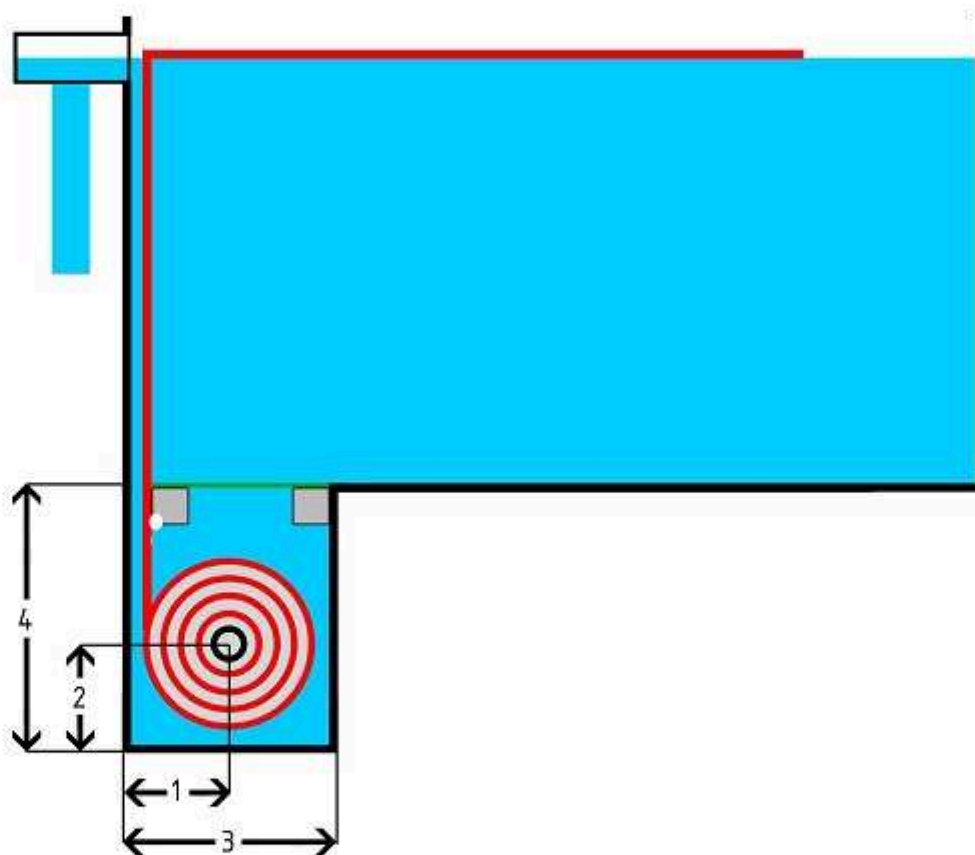

Nisza pod roletę podwodną: **Rys. 7**

DŁUGOŚĆ BASENU	1	2	3	4
do 6 m	29 cm	29 cm	59 cm	90 cm
do 8 m	31 cm	31 cm	63 cm	93 cm
do 10 m	33 cm	33 cm	66 cm	96 cm
do 12 m	35 cm	35 cm	69 cm	100 cm
do 15 m	37 cm	37 cm	74 cm	105 cm
do 18 m	39 cm	39 cm	79 cm	110 cm