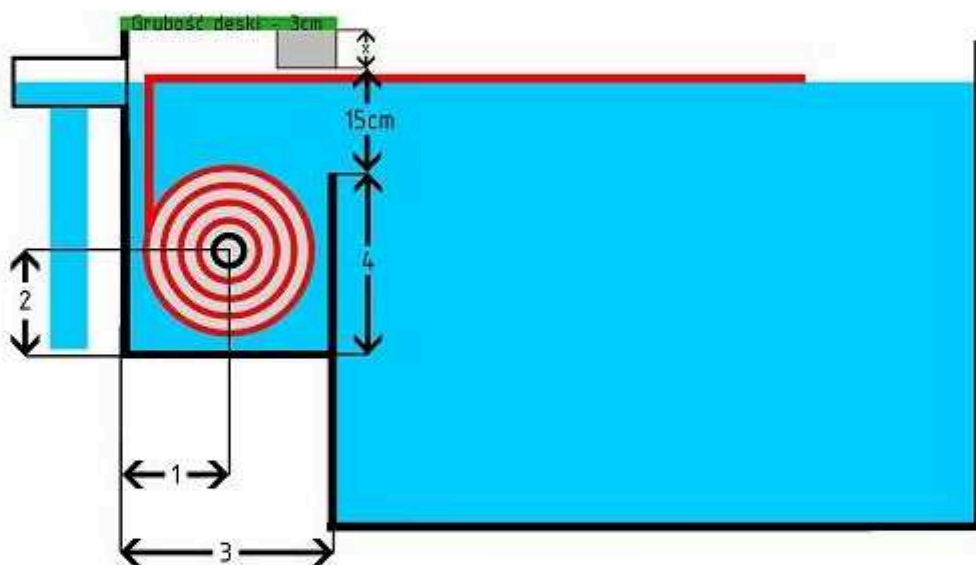

Nisza pod roletę podwodną: **Rys. 2**

Grubość belki:

SZEROKOŚĆ BASENU	x - wysokość
do 4 m	100 mm
do 6 m	120 mm

DŁUGOŚĆ BASENU	1	2	3	4
do 6 m	29 cm	29 cm	59 cm	59 cm
do 8 m	31 cm	31 cm	63 cm	63 cm
do 10 m	33 cm	33 cm	66 cm	66 cm
do 12 m	35 cm	35 cm	69 cm	69 cm
do 15 m	37 cm	37 cm	74 cm	74 cm
do 18 m	39 cm	39 cm	79 cm	79 cm