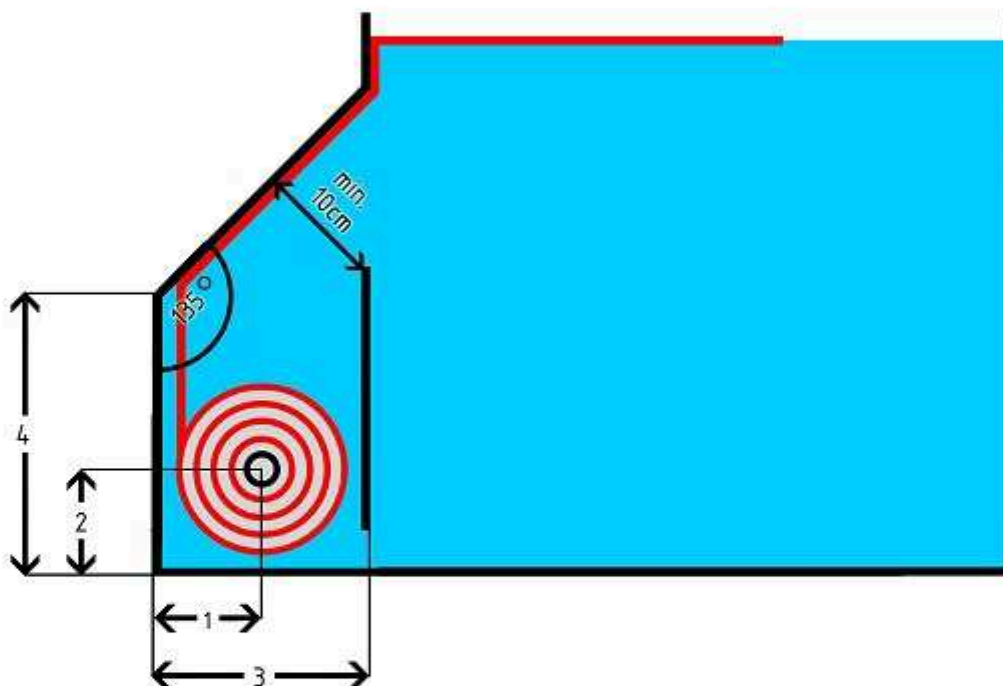

Nisza pod roletę podwodną: **Rys. 1**

DŁUGOŚĆ BASENU	1	2	3	4
do 6 m	29 cm	29 cm	74 cm	59 cm
do 8 m	31 cm	31 cm	78 cm	63 cm
do 10 m	33 cm	33 cm	81 cm	66 cm
do 12 m	35 cm	35 cm	84 cm	69 cm
do 15 m	37 cm	37 cm	89 cm	74 cm
do 18 m	39 cm	39 cm	94 cm	79 cm